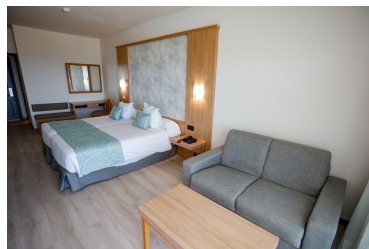

ALOJAMIENTO:

♪ **Gloria Palace San Agustín Thalasso & Hotels**, además de ser el lugar donde se impartirán las clases, **nos ofrecen tarifas y condiciones especiales**. Para beneficiarse de estos precios y condiciones, debe rellenar [este formulario](#) y enviarlo a grupos@gloriapalaceth.com

En la página web del hotel o de diferentes operadores se pueden encontrar otras ofertas, a veces más baratas pero con condiciones menos amigables.

Para más información: <https://www.gloriapalaceth.com>.