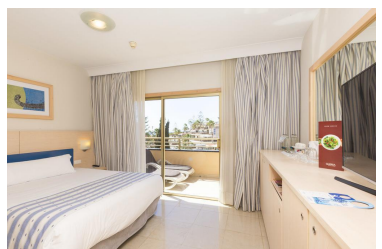

ALOJAMIENTO:

♪ **Gloria Palace San Agustín Thalasso & Hotels**, además de ser el lugar donde se impartirán las clases, **nos ofrecen tarifas y condiciones especiales**. Para beneficiarse de estos precios y condiciones, debe rellenar [este formulario](#) y enviarlo a grupos@gloriapalaceth.com

En la página web del hotel o de diferentes operadores se pueden encontrar otras ofertas, a veces más baratas pero con condiciones menos amigables.

Para más información: <https://www.gloriapalaceth.com>.